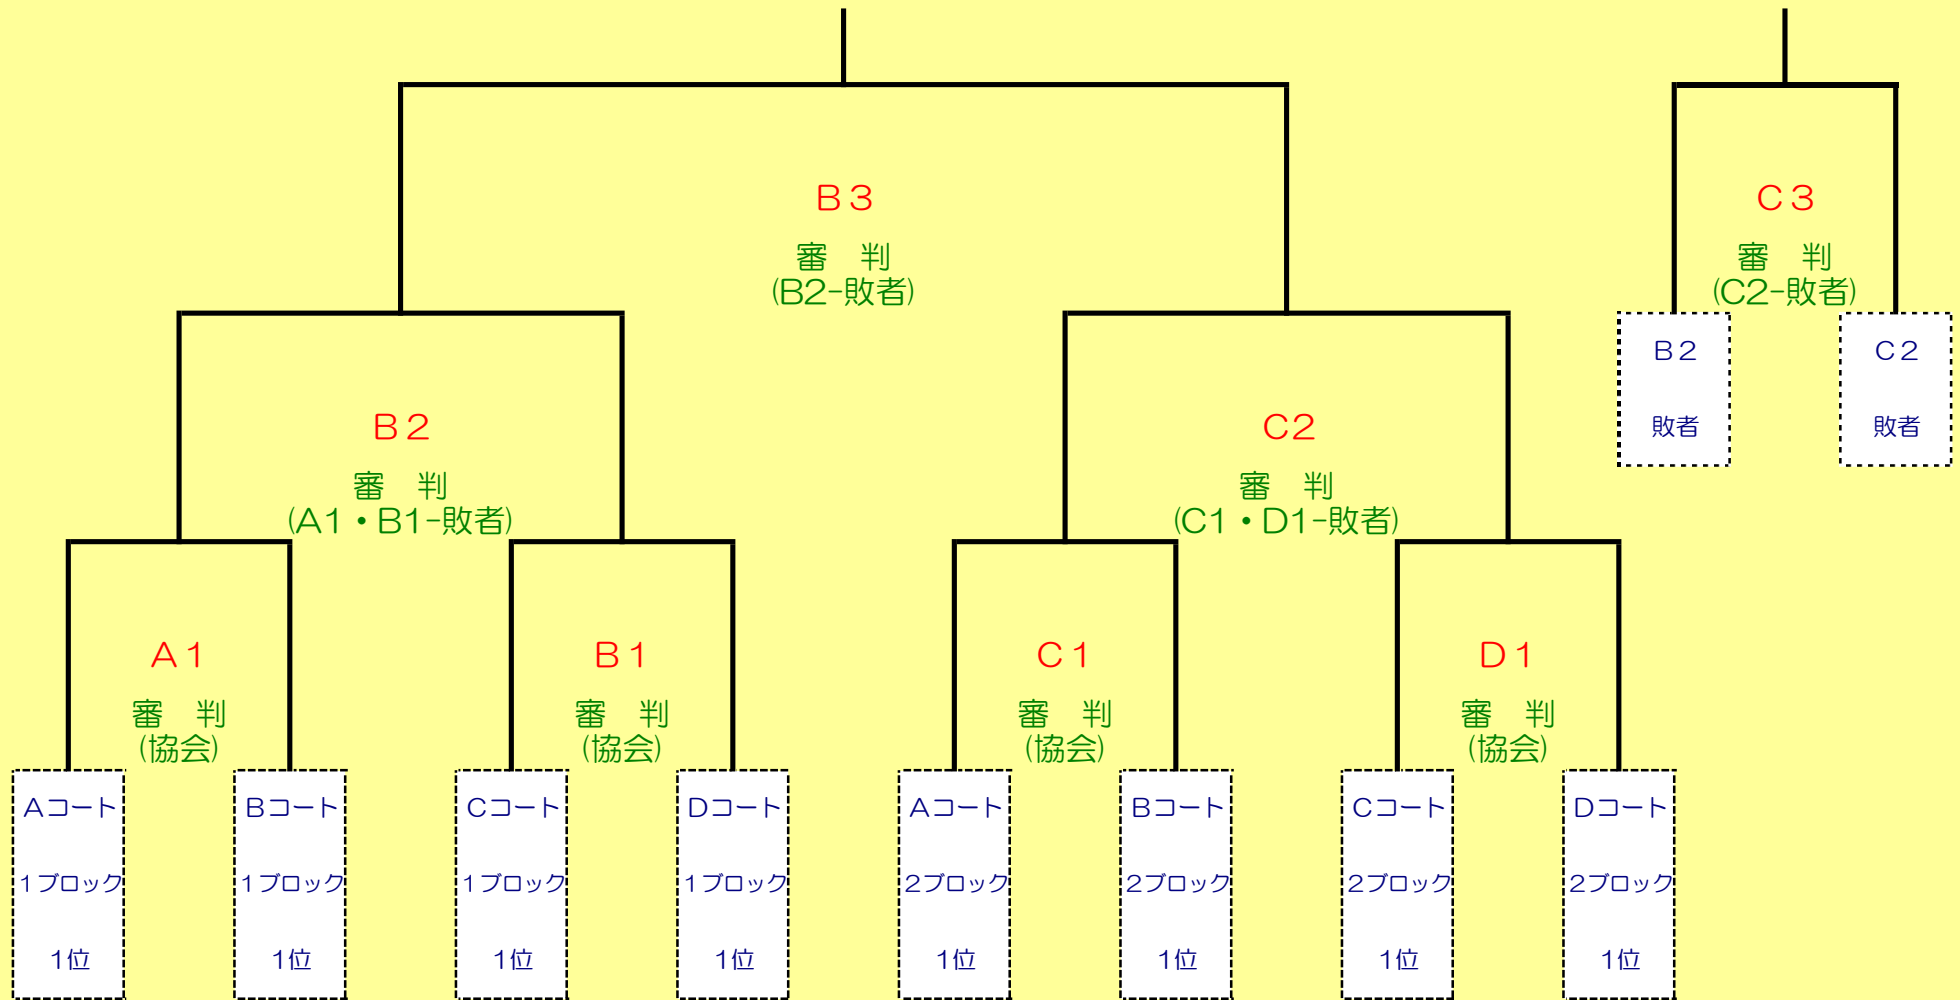

第13回 静岡市立小中学校の部

決勝トーナメント組合せ

2018/11/3 草薙体育館