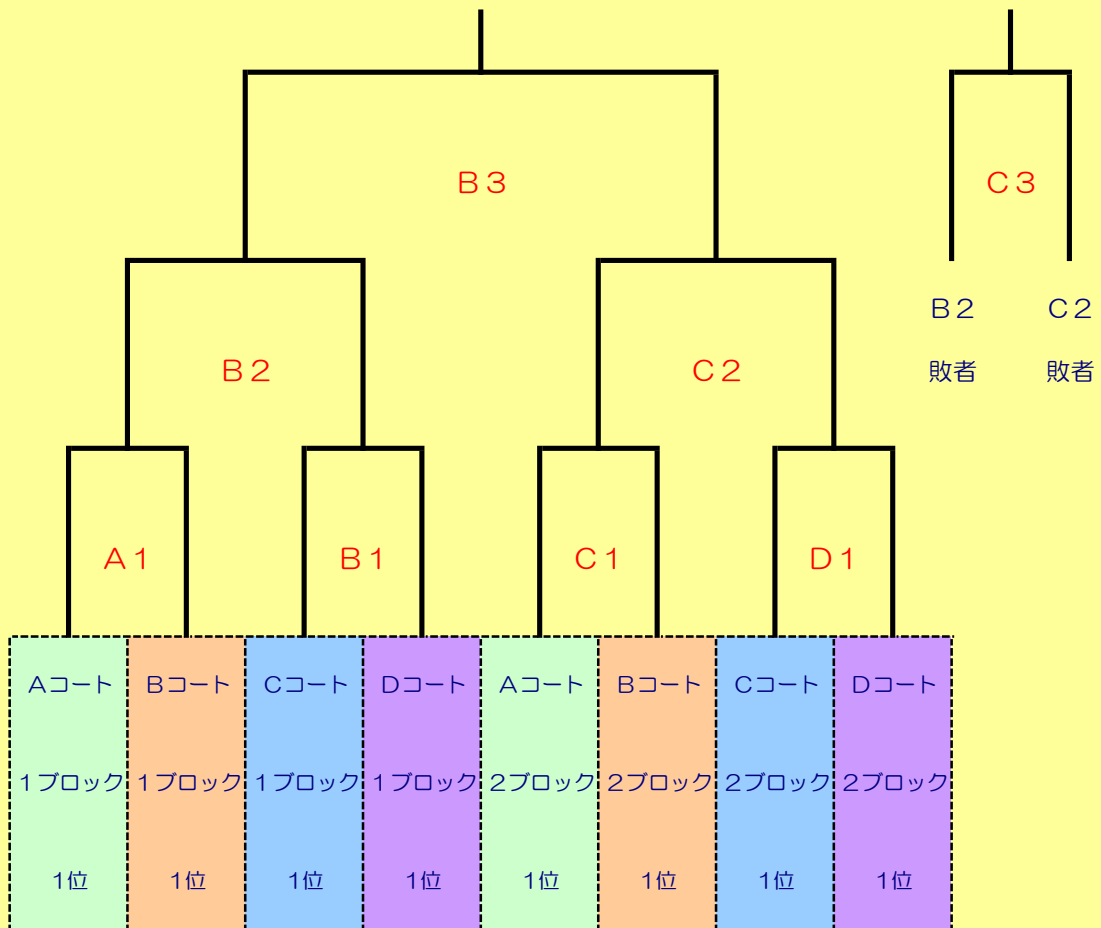

静岡市立小中学校の部 バルーンバレーボール大会 組合せ

★コート別 組合せ表 (CDコート)

	1	2	3	4	5	6	7	8	9	10	
1 ブ ロ ッ ク	1	1	17	11	5						
	2	1	13	7	19						
	3	17	13	3	9						
	4	11	7	3	15						
	5	5	19	9	15						
2 ブ ロ ッ ク	6						2	18	12	6	
	7						2	14	8	20	
	8						18	14	4	10	
	9						12	8	4	16	
	10						6	20	10	16	

★コート別 試合進行表 (CDコート)

試合	対戦			審判
第1試合	1	-	2	10
第2試合	6	-	7	2
第3試合	3	-	4	7
第4試合	8	-	9	3
第5試合	1	-	5	8
第6試合	6	-	10	1
第7試合	2	-	4	6
第8試合	7	-	9	2
第9試合	3	-	5	7
第10試合	8	-	10	5
第11試合	1	-	4	10
第12試合	6	-	9	4
第13試合	2	-	3	9
第14試合	7	-	8	3
第15試合	4	-	5	8
第16試合	9	-	10	4
第17試合	1	-	3	9
第18試合	6	-	8	1
第19試合	2	-	5	6
第20試合	7	-	10	5

【注意】

CDコートのチームは、1ブロック、2ブロックともに5チームで4試合の対戦となります。
予めご承知のうえ、ご対応いただきますようお願いいたします。

静岡市立小中学校の部 バルーンバレーボール大会 組合せ

決勝トーナメント

- 決勝トーナメントは、各ブロック1位のチーム、計8チームで行う。
- 21点1セットマッチ又は、15点2セットマッチで行います。（時間の都合により変更）
- 1～4位までの順位を決定する。